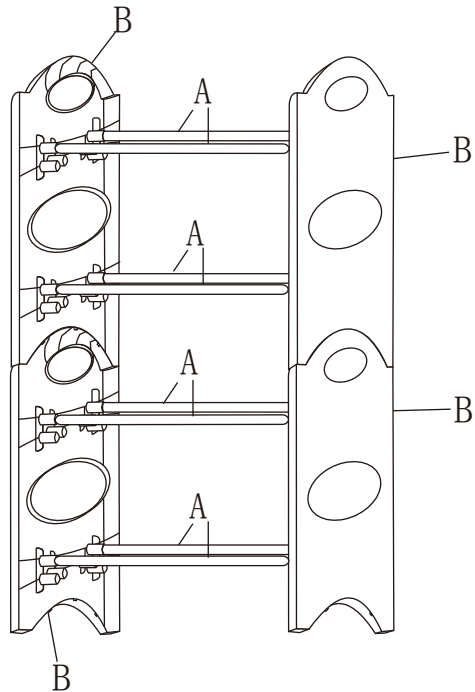

284213

Schuhregal Lena 4

NO.	Qty	Length mm	Sketch
A	8	620	
B	4		

1

Bx2

2

Ax8

3

Bx2

4