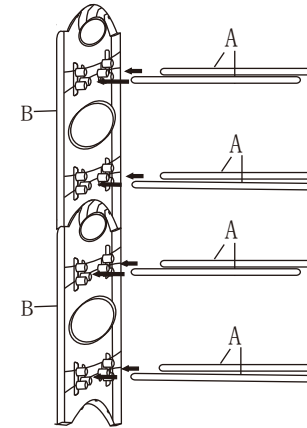

284213

Schuhregal Lena 4

NO.	Qty	Length mm	Sketch
A	8	620	
B	4		

1

Bx2

2

Ax8

3

Bx2

4