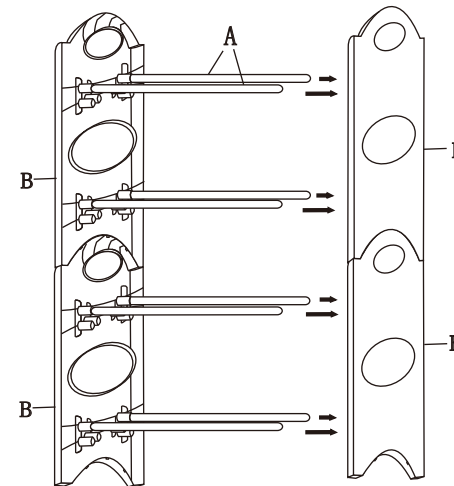

284213

Schuhregal Lena 4

NO.	Qty	Length mm	Sketch
A	8	620	
B	4		

1

Bx2

2

Ax8

3

Bx2

4