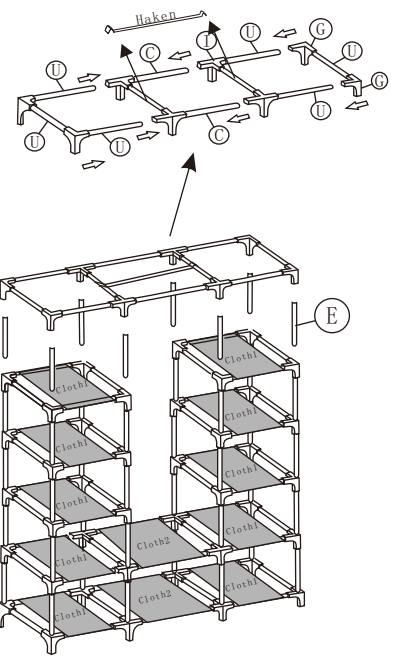

2220737 Stoffschränk Lena03

Nr.	Menge	Länge mm	Skizze
G	32		
I	8		
H	4		
J	4		
Haken	1		
E	40	345	
U	48	410	
C	6	590	
K	2		
L	10		
M	1		

1

Cx2
Hx4
Jx4
Ux8
Lx2
Kx1

2

Cx2
Gx4
Ix4
Ux8
Lx2
Kx1
Ex8

3

Gx24
Ux24
Ex24
Lx6

4

Ux8
Cx2
Gx4
Ix4
Ex8
Hakenx1

5

Mx1

6