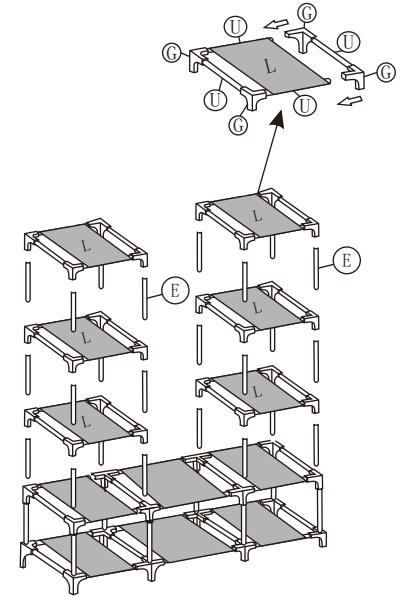

2220737 Stoffschränk Lena03

Nr.	Menge	Länge mm	Skizze
G	32		
I	8		
H	4		
J	4		
Haken	1		
E	40	345	
U	48	410	
C	6	590	
K	2		
L	10		
M	1		

1

Cx2
Hx4
Jx4
Ux8
Lx2
Kx1

2

Cx2
Gx4
Ix4
Ux8
Lx2
Kx1
Ex8

3

Gx24
Ux24
Ex24
Lx6

4

Ux8
Cx2
Gx4
Ix4
Ex8
Hakenx1

5

Mx1

6