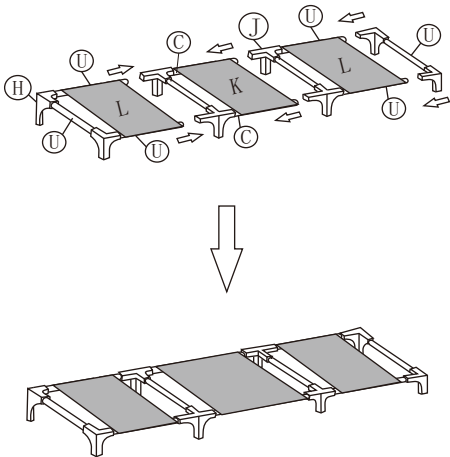

2220737 Stoffschränk Lena03

Nr.	Menge	Länge mm	Skizze
G	32		
I	8		
H	4		
J	4		
Haken	1		
E	40	345	
U	48	410	
C	6	590	
K	2		
L	10		
M	1		

1

Cx2
Hx4
Jx4
Ux8
Lx2
Kx1

2

Cx2
Gx4
Ix4
Ux8
Lx2
Kx1
Ex8

3

Gx24
Ux24
Ex24
Lx6

4

Ux8
Cx2
Gx4
Ix4
Ex8
Hakenx1

5

Mx1

6