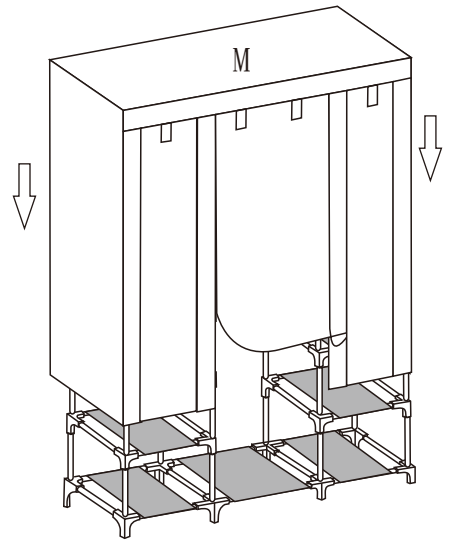

2220737 Stoffschränk Lena03

Nr.	Menge	Länge mm	Skizze
G	32		
I	8		
H	4		
J	4		
Haken	1		
E	40	345	
U	48	410	
C	6	590	
K	2		
L	10		
M	1		

1

Cx2
Hx4
Jx4
Ux8
Lx2
Kx1

2

Cx2
Gx4
Ix4
Ux8
Lx2
Kx1
Ex8

3

Gx24
Ux24
Ex24
Lx6

4

Ux8
Cx2
Gx4
Ix4
Ex8
Hakenx1

5

Mx1

6