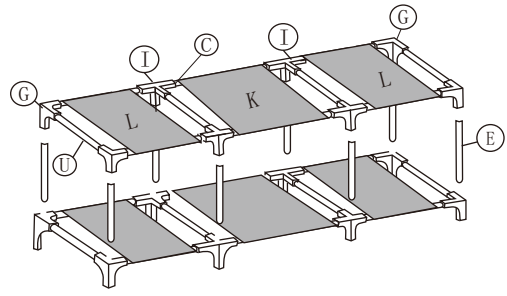

2220737 Stoffschränk Lena03

Nr.	Menge	Länge mm	Skizze
G	32		
I	8		
H	4		
J	4		
Haken	1		
E	40	345	
U	48	410	
C	6	590	
K	2		
L	10		
M	1		

1

Cx2
Hx4
Jx4
Ux8
Lx2
Kx1

2

Cx2
Gx4
Ix4
Ux8
Lx2
Kx1
Ex8

3

Gx24
Ux24
Ex24
Lx6

4

Ux8
Cx2
Gx4
Ix4
Ex8
Hakenx1

5

Mx1

6