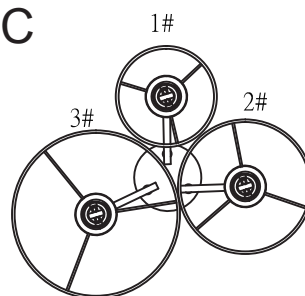

62130345

Nino.
LIGHTING

A

B

C

230V ~ 50Hz, 3xE27, max. 40W