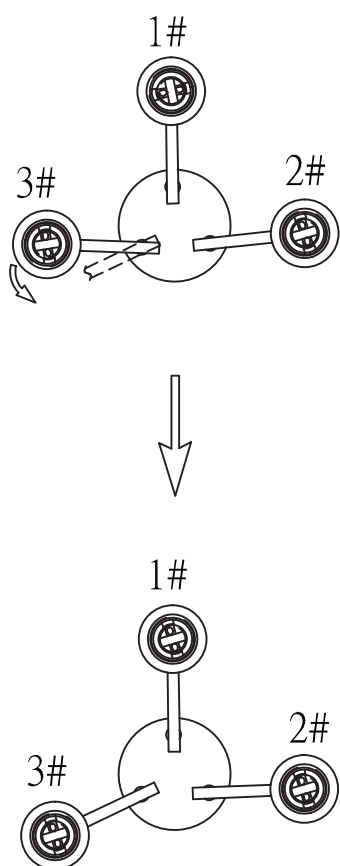

62130345

Nino.
LIGHTING

A

B

C

230V ~ 50Hz, 3xE27, max. 40W