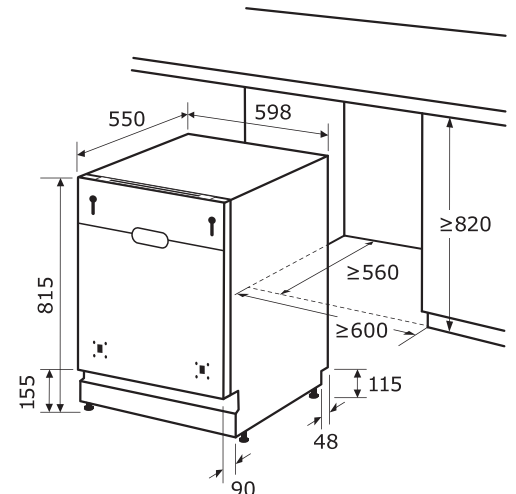

Bedienfeld
Bedienpanel mit Restlauf-
anzeige

Höhenverstellbarer Oberkorb
bietet mehr Flexibilität für
Geschirr und Töpfe

Oberkorb
Für Gläser, kleine Teller &
weiteres Besteck

mm

0-50

13 Maßgedecke

Display

Zeit-Vorwahl

Elektrischer Anschluß

Spannung / Frequenz	220-240 V~ / 50 Hz
Leistungsaufnahme	1930 W
Leistungsaufnahme: Ausgeschaltet	0,49 W
Länge Stromkabel	150 cm
Prüfzeichen	CE

Maße und Gewichte

Gerätemaß HxBxT	81,5 x 59,8 x 55,0 cm
Verpackungsmaß HxBxT	89,0 x 64,5 x 64,5 cm
Nischenmaß min. HxBxT	82,0 x 60,0 x 56,0 cm
Tiefe bei geöffneter Tür	1150 mm
Gerätgewicht brutto/netto	38,2 / 32,4 kg
Länge Ablaufschlauch	140 cm
Länge Zulaufschlauch	150 cm