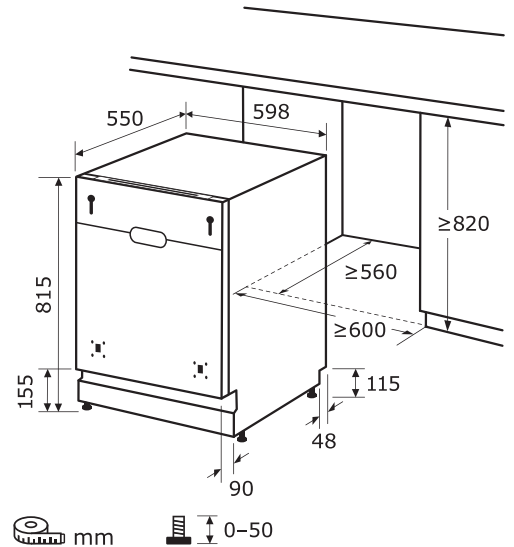

Bedienfeld
Bedienpanel mit Restlaufanzeige

Besteckkorb
Herausnehmbar zum einfachen Sortieren des Bestecks

Besteckablage
Flexible Besteckablage, bietet im Vergleich zur Schublade mehr Platz für Geschirr und Gläser

Elektrischer Anschluß

Spannung / Frequenz	220-240 V~ / 50 Hz
Leistungsaufnahme	1930 W
Leistungsaufnahme Aus / Standby	0,49 W /
Länge Stromkabel	150 cm
Prüfzeichen	CE

Maße und Gewichte

Gerätemaß HxBxT	81,5 x 59,8 x 55,0 cm
Verpackungsmaß HxBxT	89,0 x 64,5 x 64,5 cm
Nischenmaß min. HxBxT	82,0 x 60,0 x 56,0 cm
Tiefe bei geöffneter Tür	1150 mm
Gerätgewicht brutto/netto	46,2 / 40,8 kg
Länge Ablauf- / Zulaufschlauch	140 cm / 150 cm